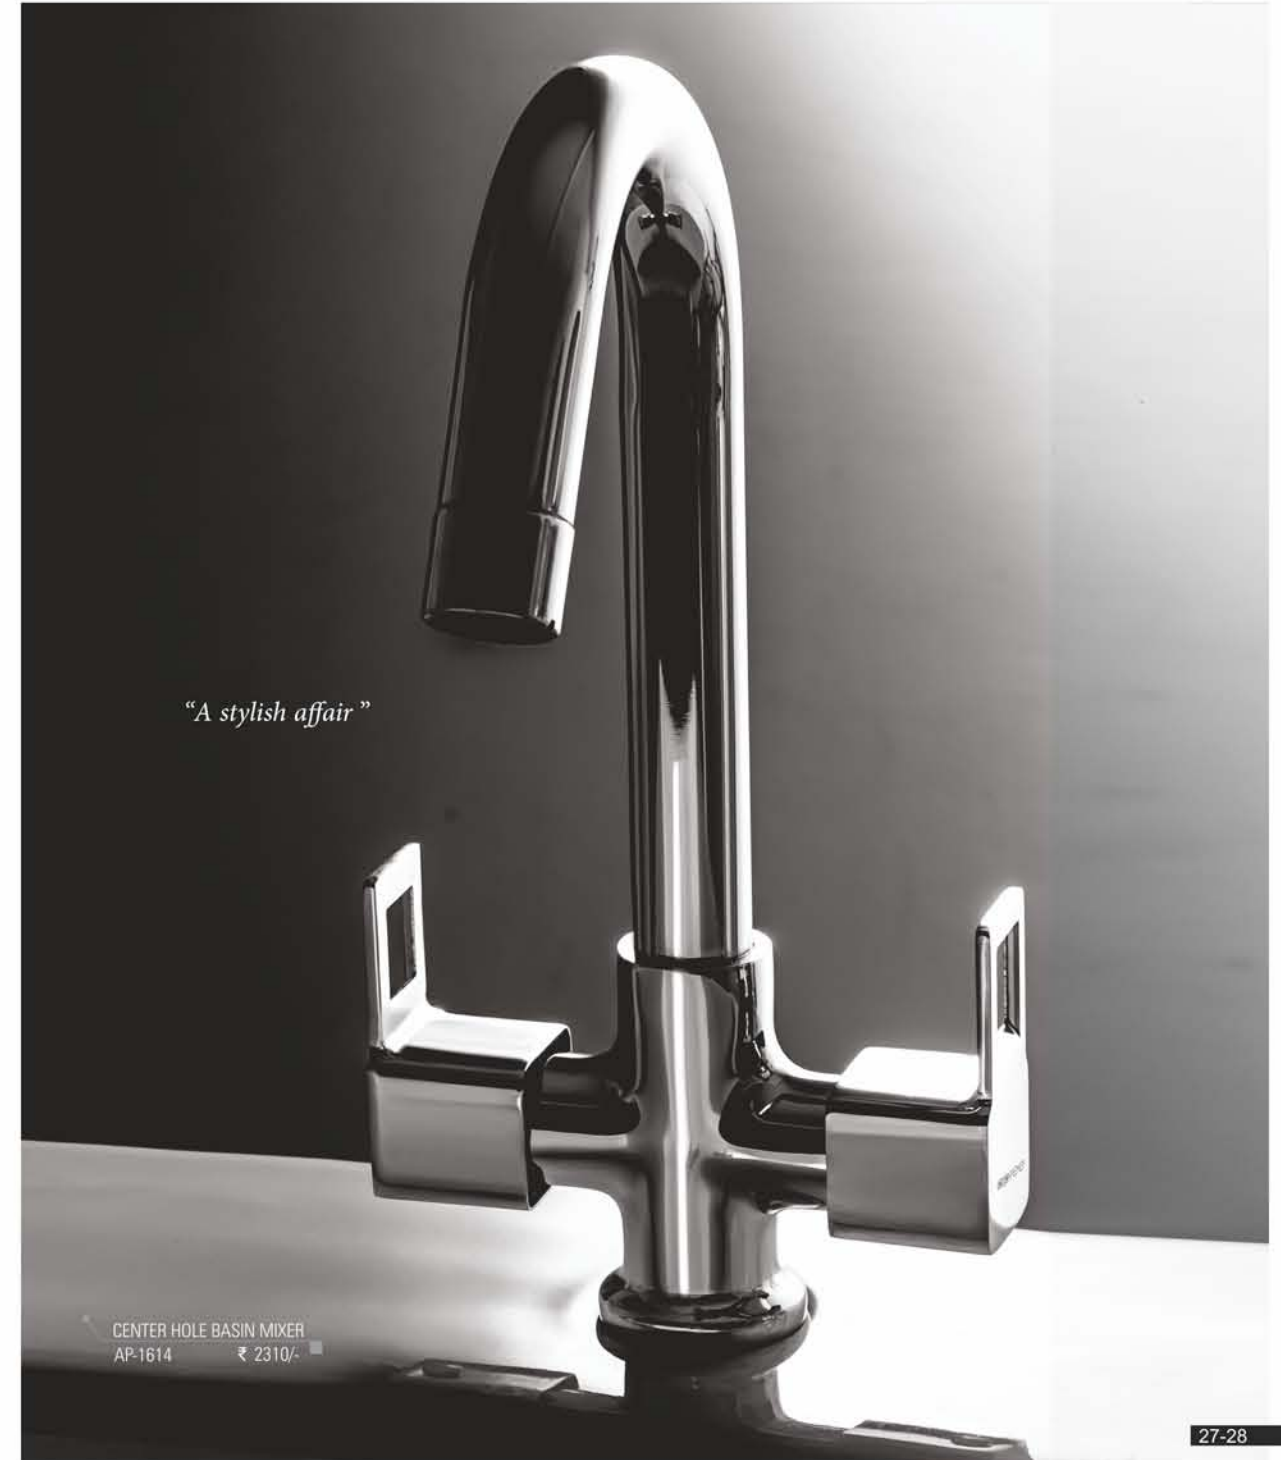

FLUSH COCK 1"  
AR-1532 ₹ 1550/-

NOZZLE BIB COCK  
AR-1520 ₹ 720/-

CONC. UPPER PART  
AR-1523 ₹ 370/-

HANDLE  
AR-1522 ₹ 170/-

*"A stylish affair"*

CENTER HOLE BASIN MIXER  
AP-1614 ₹ 2310/-

BIB COCK  
AP-1601 ₹ 680/-